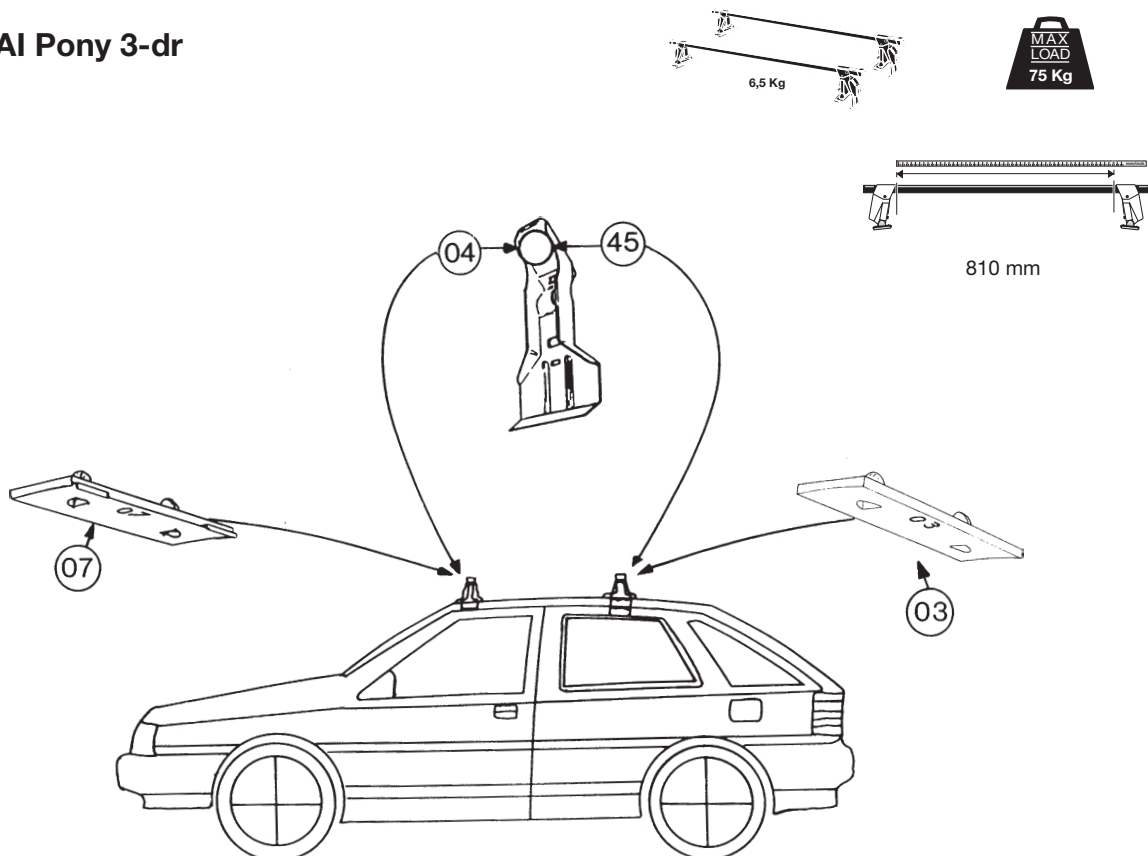

Thule System Kit 097

GEO Trucker van
SUZUKI Sidekick van
SUZUKI Vitara van

008•4EF/501-0097-02

Thule System Kit 098

HYUNDAI Pony 3-dr

909•4EF/501-0098